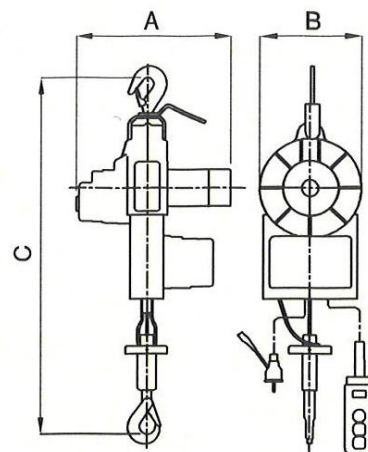

60kgベビーホイス(揚程20M) BH-N320

品名		60kgベビーホイス(揚程20M)		
型式	BH-N320	モータ出力 (W)	300	
メーカー	トヨーコーケン	ワイヤロープ (m)	Φ3.5×21	
揚程 (m)	20	つり金具	スイベルフック	
定格荷重 (kg)	60	操作スイッチ	平コネクタ10m	
高速巻上速度 (m/min)	1層目	24	操作中継コード (m) オプション	平コネクタ10m
	再外層	28	本体重量 (kg)	8.5
低速巻上速度 (m/min)	1層目	—	使用電源 (V)	AC 100 50/60Hz
	再外層	—	電源コード (mm ² × 芯 × M)	2×3×5