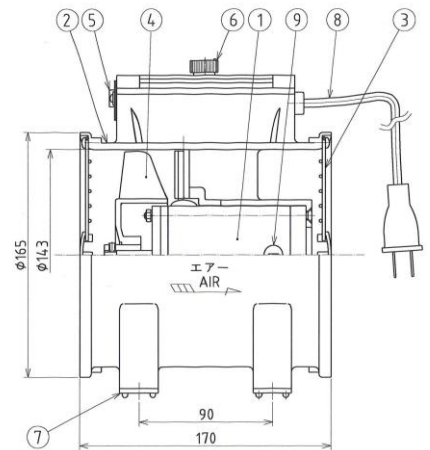

100V150Φ送風機 WB-II

品名	100V150Φ送風機		
型式	WB-II	電圧 (V)	AC100
メーカー	大西	周波数 (Hz)	50/60
口径	Φ143	相数 (Φ)	1
風量 (m³/min)	16~5	消費電力 (W)	50Hz Max:108
風圧[全圧] (Pa)	150~50		60Hz Max:105
回転数 (min⁻¹)	7,000~2,000	質量 (kg)	1.8