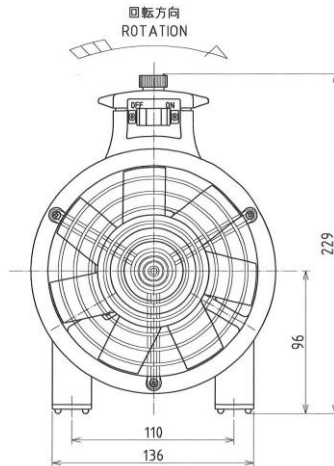

100V150Φ送風機 WB-II

品名	100V150Φ送風機		
型式	WB-II	電圧 (V)	AC100
メーカー	大西	周波数 (Hz)	50/60
口径	Φ143	相数 (Φ)	1
風量 (m³/min)	16~5	消費電力 (W)	50Hz Max:108
風圧[全圧] (Pa)	150~50		60Hz Max:105
回転数 (min⁻¹)	7,000~2,000	質量 (kg)	1.8