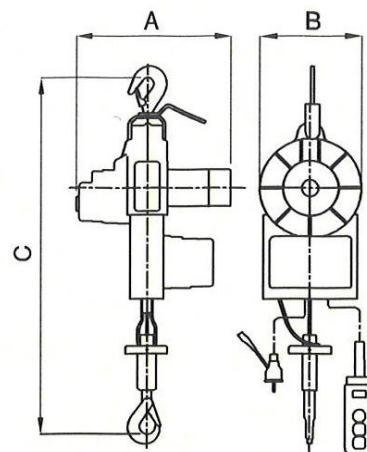

200kgベビーホイス(揚程30M) BH-N930

品名		200kgベビーホイス(揚程30M)		
型式	BH-N930	モータ出力 (W)	800	
メーカー	トヨコーケン	ワイヤロープ (m)	Φ5×31	
揚程 (m)	30	つり金具	ラッチロックフック	
定格荷重 (kg)	180	操作スイッチ	角コネクタ10m	
高速巻上速度 (m/min)	1層目	10	操作中継コード (m) オプション	角コネクタ10m
	再外層	14	本体重量 (kg)	19
低速巻上速度 (m/min)	1層目	3.2	使用電源 (V)	AC 100 50/60Hz
	再外層	4.5	電源コード (mm ² × 芯 × M)	2×3×5