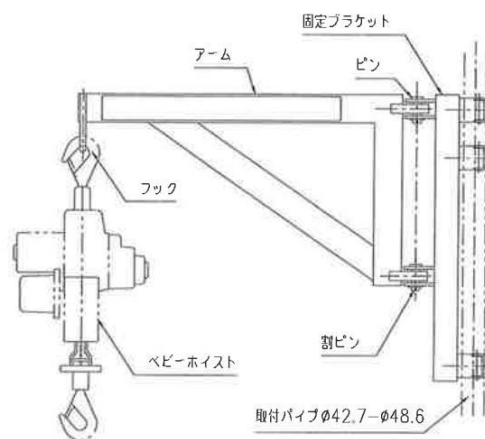

マイティアーム 250L

品名	マイティアーム 250L
型式	250L
メーカー	トーヨーコーケン
定格荷重(kg)	250
旋回半径(mm)	700
旋回角度(°)	200
取付点からの最大アーム長(mm)	860
自重量(kg)	10

0601700002

【注意】 このマイティアームにつるすことができる荷重  
 ホイスト (自重30kg) + 定格荷重 (250kg)

※仕様・外観・付属品は、予告なく変更する場合があります。