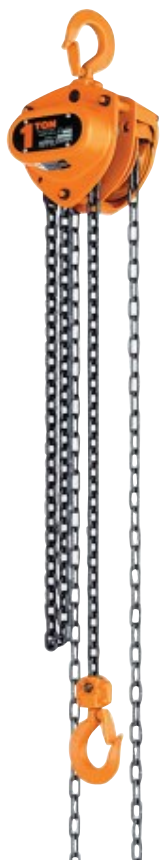

■ 手動チェーンブロック ■ 電動チェーンブロック

CB010

■ 手動チェーンブロック

品名	0.5t	1t	1.5t	2t
型式	CB005	CB010	CB015	CB020
メーカー	キトー			
定格荷重(t)	0.5	1	1.6	2
標準揚程(m)	2.5	2.5	2.5	3
巻上平均手動力(N)	235	284	343	353
質量(kg)	10	11.5	14.5	20

品名	3t	5t	7.5t	10t
型式	CB030	CB050	CB075	CB100
メーカー	キトー			
定格荷重(t)	3.2	5	7.5	10
標準揚程(m)	3	3	3.5	3.5
巻上平均手動力(N)	353	333	343	353
質量(kg)	24	41	63	83

※お問合せの際は、チェーンの長さをお知らせ下さい

ER2-010S

■ 電動チェーンブロック

品名	0.48t	1t	2t	2.8t	5t
型式	ED48S	ER2-010S	ER2-020S	ER028	ER050
メーカー	キトー				
標準揚程(m)	3	4.6			
定格荷重(t)	0.48	1	2	2.8	5
相・電圧(V)	単相100V	単相200V			
巻上速度(m/min)	6.7	7.1			2.6
モーター出力(kW)	0.6	1.8	3.5	3.5	3.0
質量(kg)	21	55	93	120	140