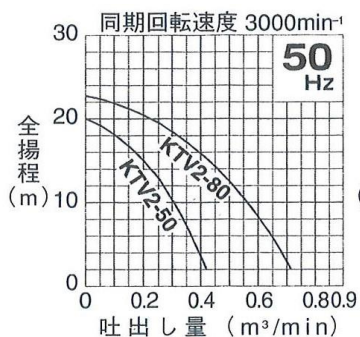

## 2吋200Vサンドポンプ KTV2-50

品名	2吋200Vサンドポンプ		
型式	KTV2-50	全揚程 (m)	12
メーカー	ツルミ	異物通過径 (mm)	8.5
吐出し量 (m <sup>3</sup> /min)	0.25	ケーブル長さ (m)	8
吐出し口径 (mm)	50 (80)	運転水位 (mm) [連続運転最低水位]	120
出力 (kW)	2	質量 (kg)	24
相・電圧 (V) [三相]	200	最大外形寸法 (mm) [D×W×H]	250×250×454