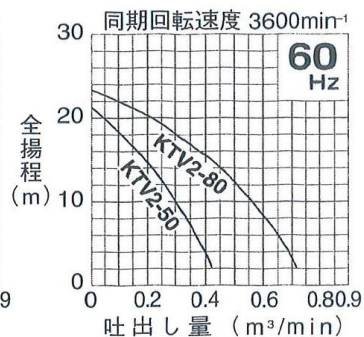

## 2吋200Vサンドポンプ KTV2-50

品名	2吋200Vサンドポンプ		
型式	KTV2-50	全揚程 (m)	12
メーカー	ツルミ	異物通過径 (mm)	8.5
吐出し量 (m <sup>3</sup> /min)	0.25	ケーブル長さ (m)	8
吐出し口径 (mm)	50 (80)	運転水位 (mm) [連続運転最低水位]	120
出力 (kW)	2	質量 (kg)	24
相・電圧 (V) [三相]	200	最大外形寸法 (mm) [D×W×H]	250×250×454