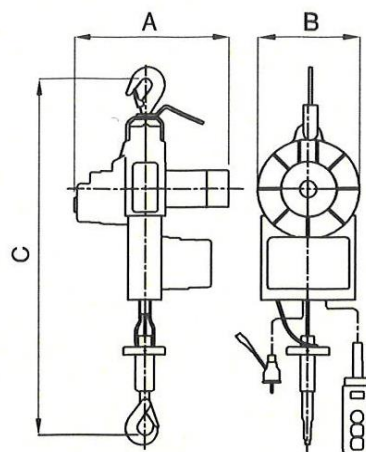

230kgベビーホイス(揚程20M) BH-N820

品名		230kgベビーホイス(揚程20M)		
型式	BH-N820	モータ出力 (W)	580	
メーカー	トヨコーケン	ワイヤロープ (m)	φ5×21	
揚程 (m)	20	つり金具	ラッチロックフック	
定格荷重 (kg)	230	操作スイッチ	角コネクタ10m	
高速巻上速度 (m/min)	1層目	9	操作中継コード (m) オプション	角コネクタ10m
	再外層	12	本体重量 (kg)	17
低速巻上速度 (m/min)	1層目	3	使用電源 (V)	AC 100 50/60Hz
	再外層	3.7	電源コード (mm ² × 芯 × M)	2×3×5

0601500004

寸法	
A	420
B	220
C	808

〒007-0820

北海道札幌市東区東雁来町362番3号
株式会社アクト電研

TEL011-790-2320 ・ FAX011-7902321