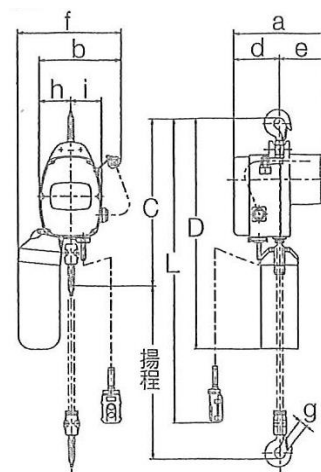

100V1TON電動チェーンブロック(揚程15M) SF010L

品名	100V1TON電動チェーンブロック(揚程15M) SF010L			
型式	SF010L	巻上速度 (m/min)	50Hz	1.8
メーカー	キトー		60Hz	2.1
定格荷重 (kg)	1000	電流 (A)	50Hz	14.4
標準揚程 (m)	3		60Hz	9.8
フック間最小距離:C (mm)	780	ロードチェン 線径×掛数 (mm)		6.3×2
オシボタンコード長さ:L (m)	3	試験荷重 (kg)		1250
モータ出力 100V (kW)	0.4	自重 (kg)		49
時間定格 (mm)	15	揚程1m増し増加重量 (kg)		1.7

060100003

寸法 (mm)			
D	765	f	375
a	393	g	31
b	282	h	109
d	224	i	109
e	167	k	106

〒007-0820

北海道札幌市東区東雁来町362番3号

株式会社アクト電研

TEL011-790-2320・FAX011-7902321